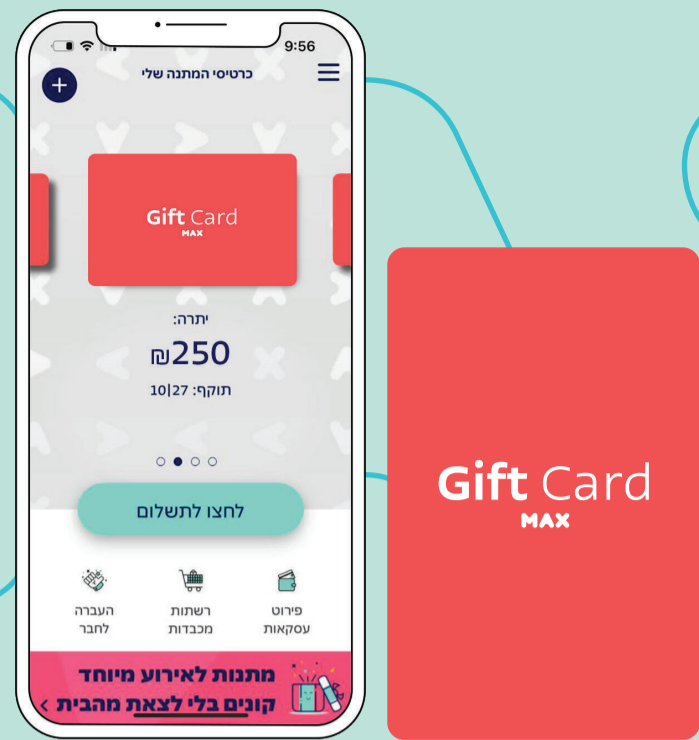

Gift Card MAX

משלמים בכל מקום בקלות עם אפליקציית mygift